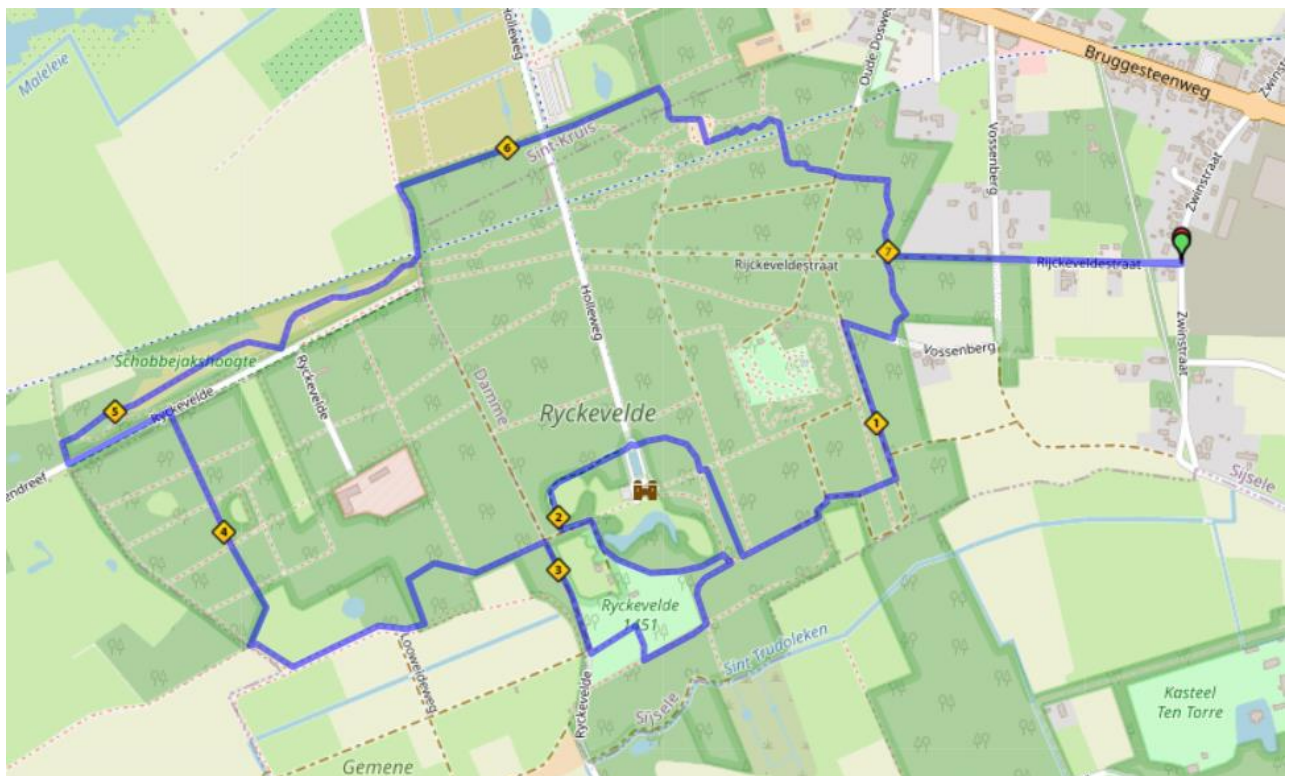

Er is een verwarmde bar waar u na uw inspanning of uw supporters tijdens uw inspanning rustig iets kunnen drinken.

Betalen kan cash, payconic en de kaart.

We kijken er naar uit om jullie te verwelkomen.

VZW Tridam

7km